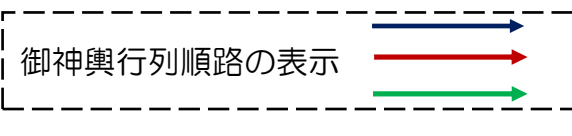

御神輿位置時間表示

① 神社拝殿前出発	11:30
② 神社参道入口前	11:35
③ 4丁目住宅西出る	11:40
④ 4丁目住宅東出る	11:52
⑤ 三差路	11:54
⑥ けやき団地出る	12:12
⑦ 小学校前	12:40
こまちなみ	
⑧ 公園 着	13:00
(休憩 20分)	
公園 出	13:20
⑨ 吉本邸前	13:44
⑩ 森邸前	14:06
⑪ 三差路	14:18
⑫ みなと橋 着	14:30
(休憩 30分)	
みなと橋 出	15:00
⑬ お台場横	15:37
⑭ みなと橋着	16:18
⑮ 5丁目入る	16:20
⑯ 7丁目川端横	16:51
⑰ 7丁目川正前	17:06
⑱ 7丁目出る	17:16
⑲ 醤油組合 着	17:20
(休憩 30分)	
醤油組合 出	17:50