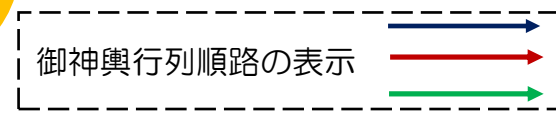

御神輿位置時間表示

① 神社拝殿前出発	11:30
② 神社参道入口前	11:35
③ 4丁目住宅西出る	11:40
④ 4丁目住宅東出る	11:52
⑤ 三差路	11:54
⑥ けやき団地出る	12:12
⑦ 小学校前	12:40
こまちなみ	
⑧ 公園 着	13:00
(休憩 20分)	
公園 出	13:20
⑨ 吉本邸前	13:44
⑩ 森邸前	14:06
⑪ 三差路	14:18
⑫ みなと橋 着	14:30
(休憩 30分)	
みなと橋 出	15:00
⑬ お台場横	15:37
⑭ みなと橋着	16:18
⑮ 5丁目入る	16:20
⑯ 7丁目川端横	16:51
⑰ 7丁目川正前	17:06
⑱ 7丁目出る	17:16
⑲ 醤油組合 着	17:20
(休憩 30分)	
醤油組合 出	17:50

こまちなみ公園休憩	
1回目	
着	13:00
発	13:20
2回目	
着	14:30
発	15:00