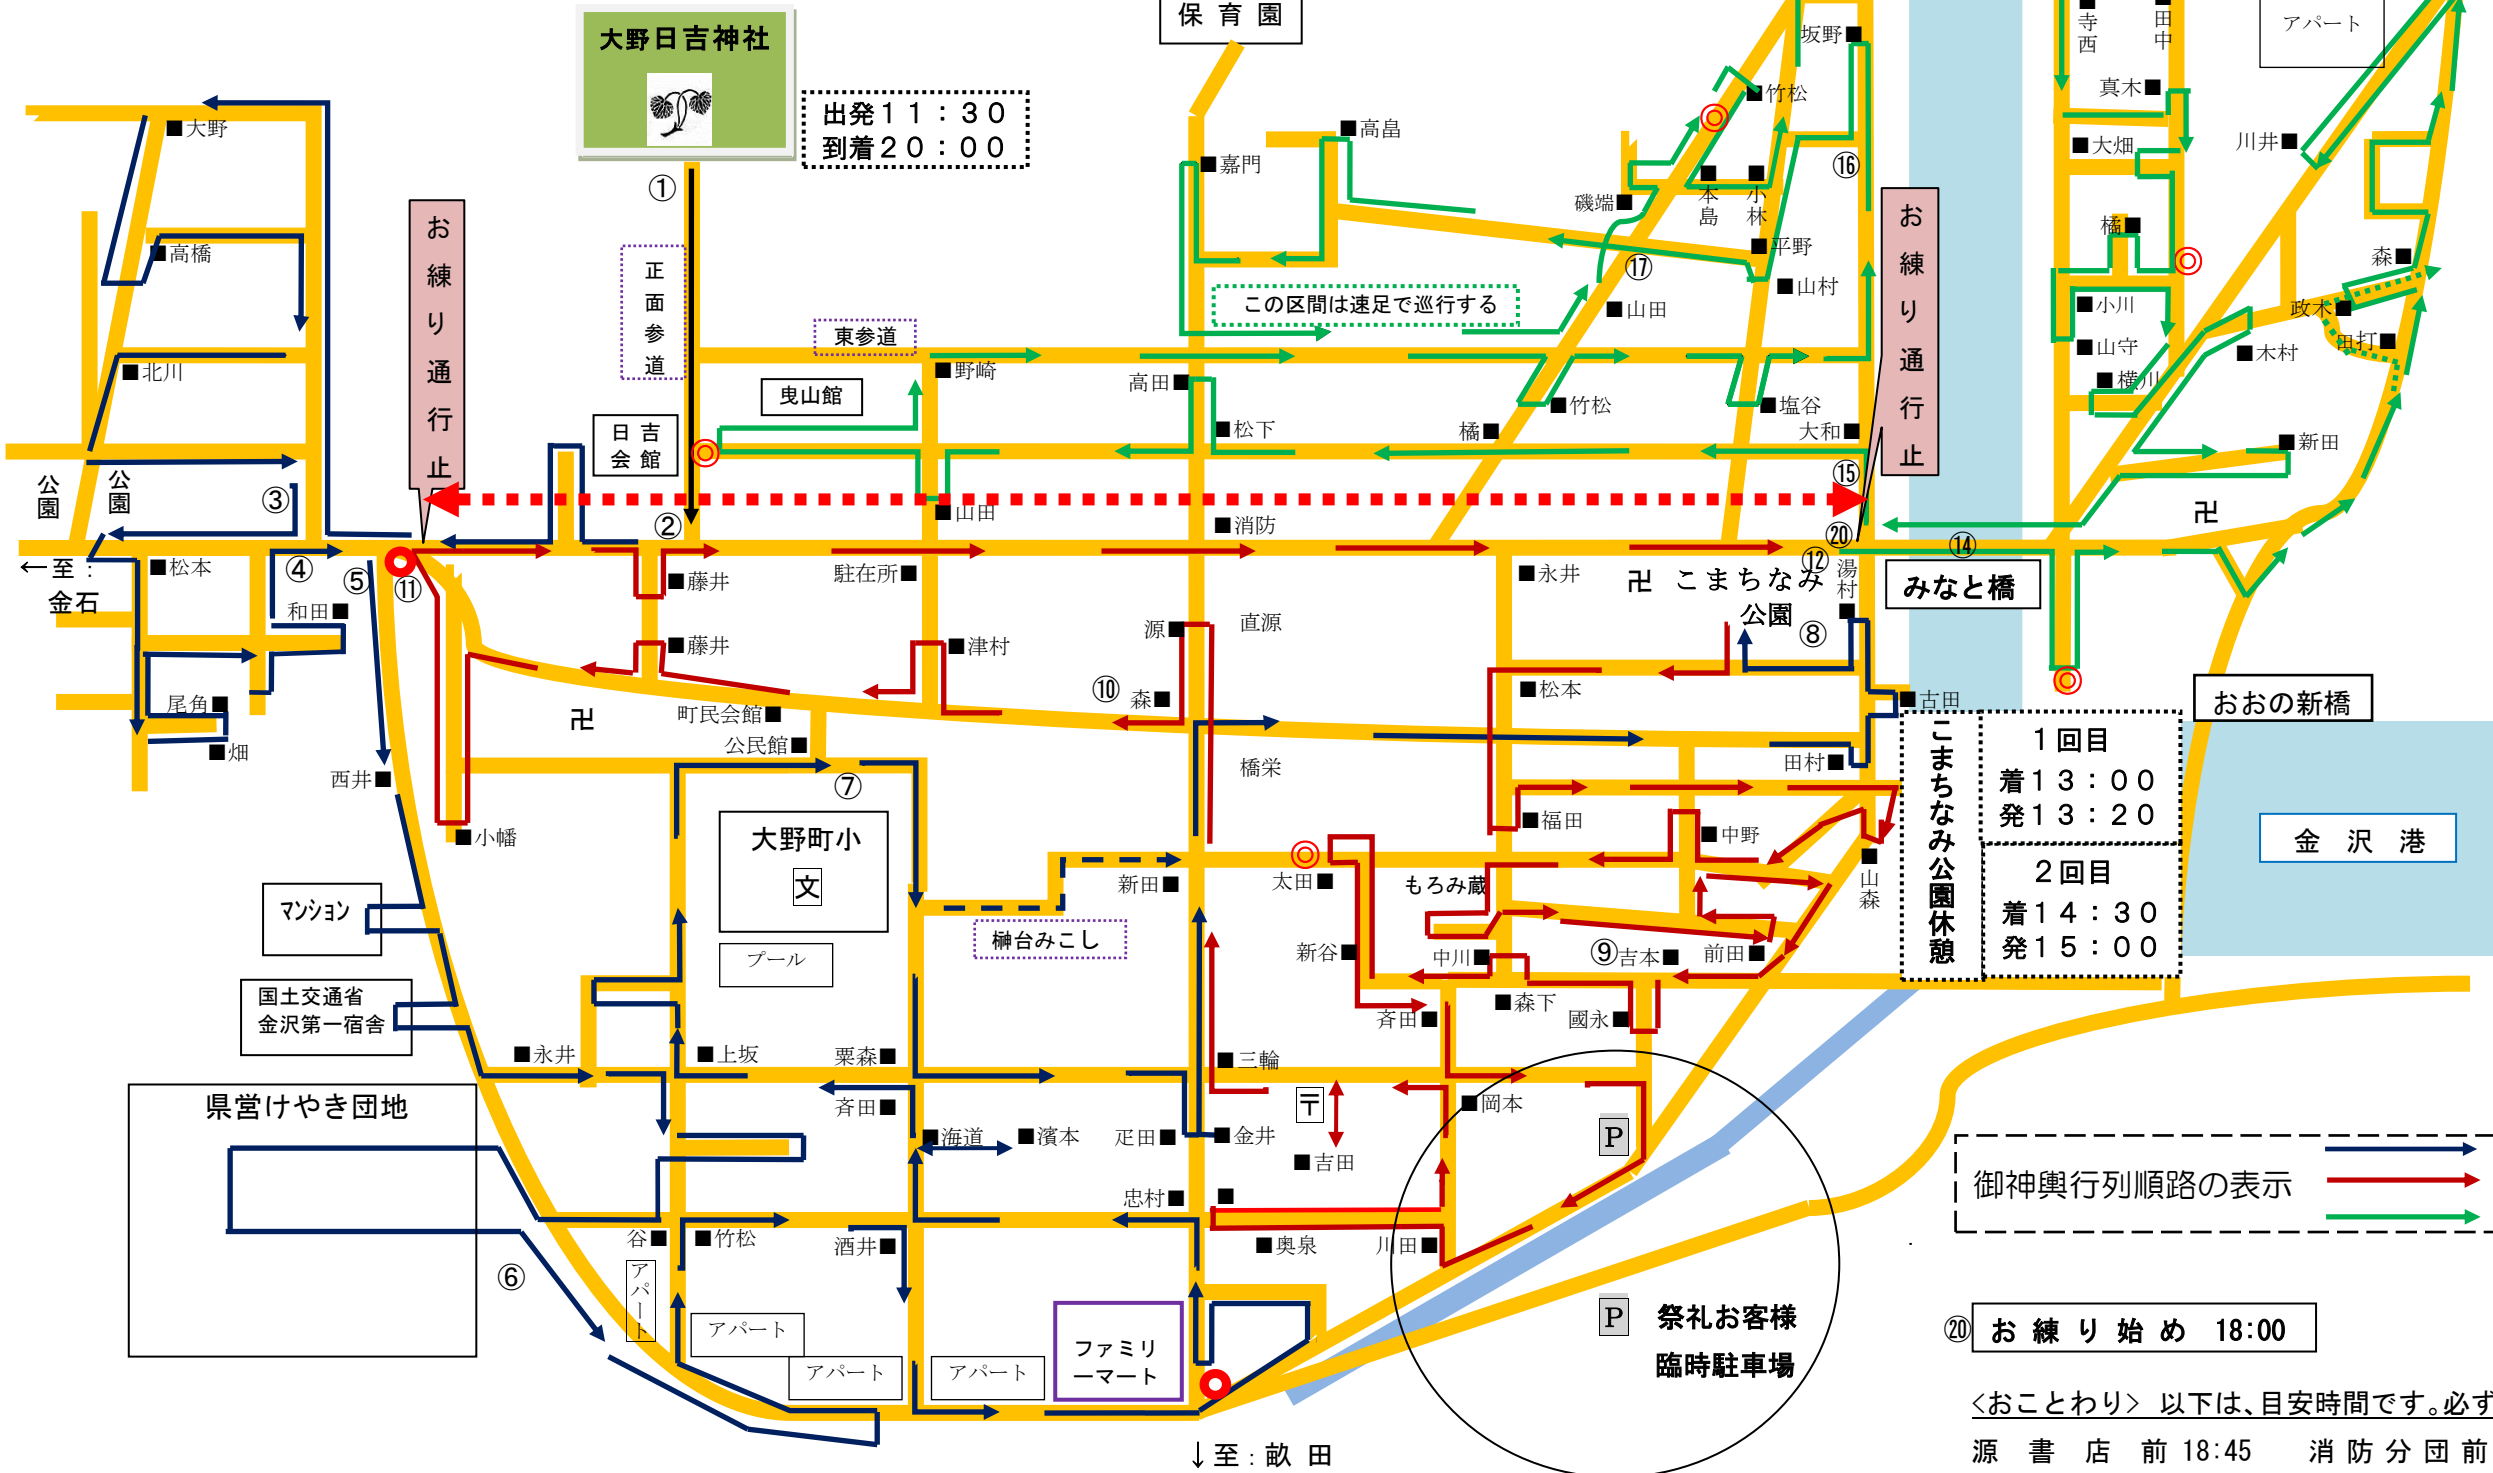

平成 30 年大野日吉神社神幸祭巡行図

例祭神事 7月28日(土)午前10時00分より
 神幸祭神事 7月29日(日)午前11時00分より
 御神輿行列出発 29日(日)午前11時30分より

※御神輿行列が各町内を通るのは、およそ下記の時間となります。
 御神輿の下を往復ぐりますと健康で過ごされると言い伝えられています。お家の前に出られてお迎えになられますようお願い申し上げます。

合図の煙火打ち上げ時間

行列関係者準備	10:00
行列神社拝殿前出発	11:30
みなと橋休憩所到着	14:30
〃 出発	15:00
醤油組合休憩所到着	17:20
〃 出発	17:50
行列神社拝殿前到着	20:00

御神輿位置時間表示

① 神社拝殿前出発	11:30
② 神社参道入口前	11:35
③ 4丁目住宅西出る	11:40
④ 4丁目住宅東出る	11:52
⑤ 三差路	11:54
⑥ けやき団地出る	12:12
⑦ 小学校前	12:40
こまちなみ	
⑧ 公園 着	13:00
(休憩 20分)	
公園 出	13:20
⑨ 吉本邸前	13:44
⑩ 森邸前	14:06
⑪ 三差路	14:18
⑫ みなと橋 着	14:30
(休憩 30分)	
みなと橋 出	15:00
⑬ お台場横	15:37
⑭ みなと橋着	16:18
⑮ 5丁目入る	16:20
⑯ 7丁目川端横	16:51
⑰ 7丁目川正前	17:06
⑱ 7丁目出る	17:16
⑲ 醤油組合 着	17:20
(休憩 30分)	
醤油組合 出	17:50

こまちなみ公園休憩	
1回目	
着	13:00
発	13:20
2回目	
着	14:30
発	15:00

⑳ お練り始め 18:00

〈おことわり〉 以下は、目安時間です。必ずしも時間どおりに巡行しません。
 源書店前 18:45 消防分団前 19:20 駐在所前 19:40
 バス通り鳥居前 19:50 神社拝殿前到着 20:00
 悪魔払・獅子舞 打上げ 20:40 夕御饌神事 20:50 神遷し神事 21:30