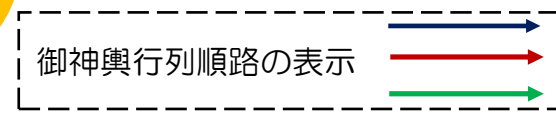

御神輿位置時間表示

① 神社拝殿前出発	11:30
② 神社参道入口前	11:35
③ 4丁目住宅西出る	11:40
④ 4丁目住宅東出る	11:52
⑤ 三差路	11:54
⑥ けやき団地出る	12:12
⑦ 小学校前	12:40
こまちなみ	
⑧ 公園 着	13:00
(休憩 20分)	
公園 出	13:20
⑨ 吉本邸前	13:44
⑩ 森邸前	14:06
⑪ 三差路	14:18
⑫ みなと橋 着	14:30
(休憩 30分)	
みなと橋 出	15:00
⑬ お台場横	15:37
⑭ みなと橋 着	16:18
⑮ 5丁目入る	16:20
⑯ 7丁目川端横	16:51
⑰ 7丁目川正前	17:06
⑱ 7丁目出る	17:16
⑲ 醤油組合 着	17:20
(休憩 30分)	
醤油組合 出	17:50

こまちなみ公園休憩	
1回目	
着 13:00	
発 13:20	
2回目	
着 14:30	
発 15:00